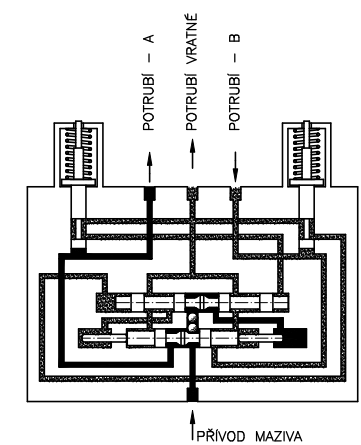

HYDRAULICKÉ SCHÉMA

M-M

D-D

B-B

E-E

Název/Name	<b>DVOUPOTRUBNÍ PŘEŘAĎOVAČ</b>	<b>Tribotec</b> s.r.o. Košuličova 4 Brno <a href="http://www.tribotec.cz">www.tribotec.cz</a> +420 543 425 611
Typ/Type	<b>DPT 2S</b>	
Kód/Code		