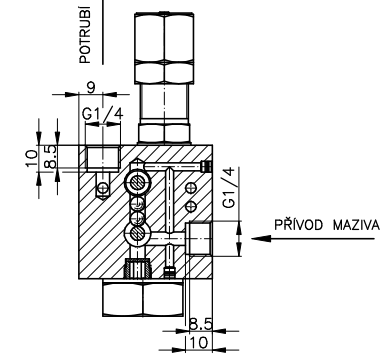

HYDRAULICKÉ SCHÉMA

M-M

D-D

B-B

E-E

Název/Name	<b>DVOUPOTRUBNÍ PŘEŘAĎOVAČ</b>	<b>Tribotec</b> s.r.o. Košuličova 4 Brno <a href="http://www.tribotec.cz">www.tribotec.cz</a> +420 543 425 611
Typ/Type	<b>DPT 2S</b>	
Kód/Code		