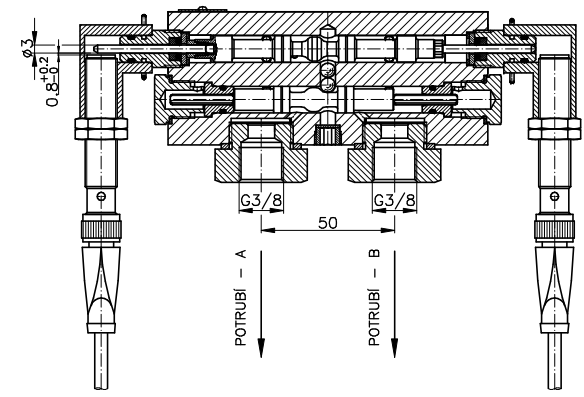

HYDRAULICKÉ SCHÉMA

M-M

D-D

B-B

E-E

Název/Name	<b>DVOUPOTRUBNÍ PŘEŘAĎOVAČ</b>	<b>Tribotec</b> s.r.o. Košuličova 4 Brno <a href="http://www.tribotec.cz">www.tribotec.cz</a> +420 543 425 611
Typ/Type	<b>DPT 2S</b>	
Kód/Code		