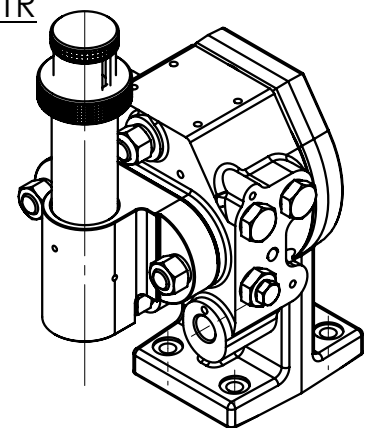

POHLED A

Pos.	Název
1	Příruba
2	Přehadvač
3	Tlaková pojistka

Název	HYDRAULICKÝ PŘEŘAĐOVAČ DPT 3	Tribotec s.r.o. Košuličova 4 Brno www.tribotec.cz +420 543 425 611
Typ	BEZ MANOMETRU	
Kód	9 52 0877	