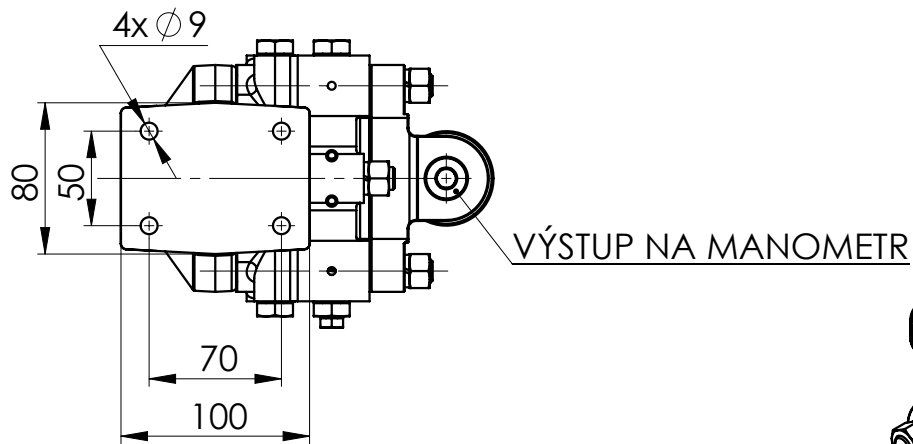

POHLED A

Pos.	Název
1	Příruba
2	Přehadvač
3	Tlaková pojistka

Název	HYDRAULICKÝ PŘEŘAĐOVAČ DPT 3	Tribotec s.r.o. Košuličova 4 Brno www.tribotec.cz +420 543 425 611
Typ	BEZ MANOMETRU	
Kód	9 52 0877	