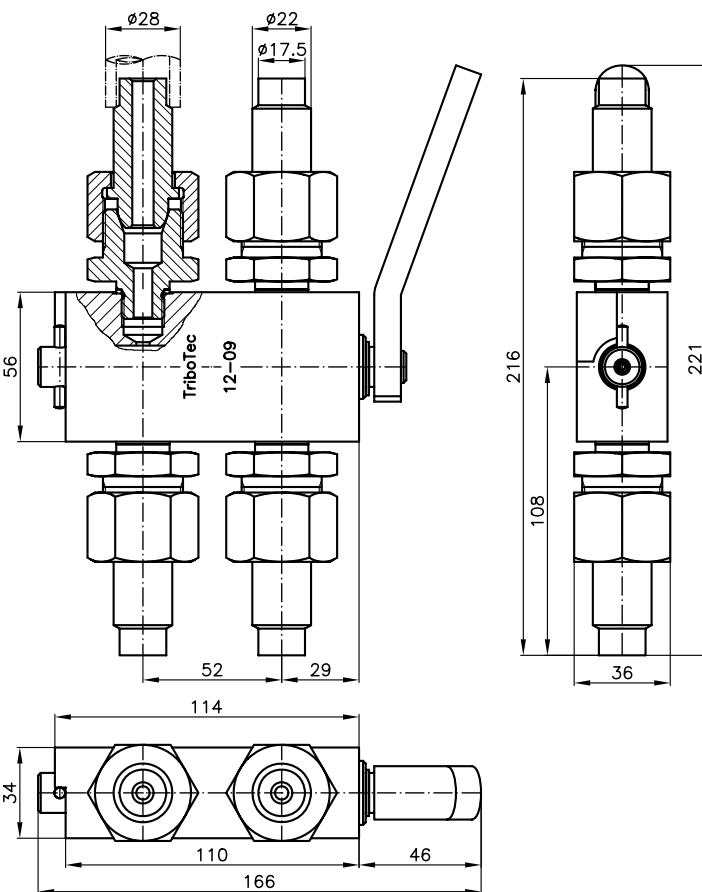

Označení	Kód	D
RUK	9 45 0862	G3/8
RUK	9 45 1163	M16x1,5
RUK-NEREZ	9 45 0803	M16x1,5

Pos	Název
1	Těleso kohoutu
2	Ruční páka
3	Rotační šoupátko
4	O-kroužek

Označení	Kód	D
RUK-TR28	9 45 1164	M16x1,5

Název	RUČNÍ UZAVÍRACÍ KOHOUT	Tribotec s.r.o. Košuličova 4 Brno www.tribotec.cz +420 543 425 611
Typ	RUK	
Kód		