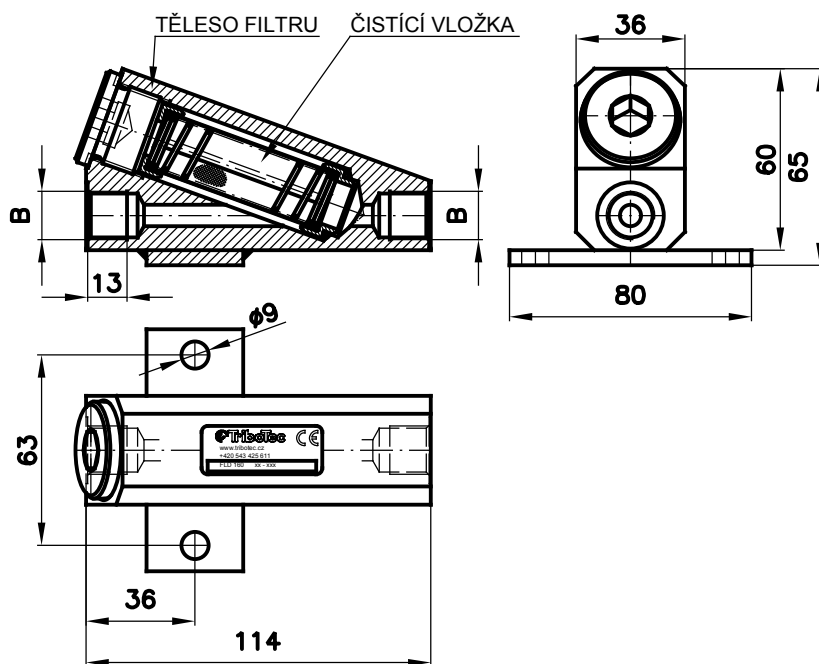

A	Název	Kód
M16x1,5	TUKOVÝ FILTR FLD 160 μm	9 53 1992
M16x1,5	TUKOVÝ FILTR FLD 300 μm	9 53 1995
G3/8	TUKOVÝ FILTR FLD 160 μm	9 53 6814
G3/8	TUKOVÝ FILTR FLD 300 μm	9 53 6815

B	Název	Kód
M16x1,5	TUKOVÝ FILTR FLD 160 μm	9 53 2278
M16x1,5	TUKOVÝ FILTR FLD 300 μm	9 53 6813
G3/8	TUKOVÝ FILTR FLD 160 μm	9 53 6816
G3/8	TUKOVÝ FILTR FLD 300 μm	9 53 6817

Název	TUKOVÝ FILTR	Tribotec s.r.o. Košuličova 4 Brno www.tribotec.cz +420 543 425 611
Typ	FLD	
Kód		